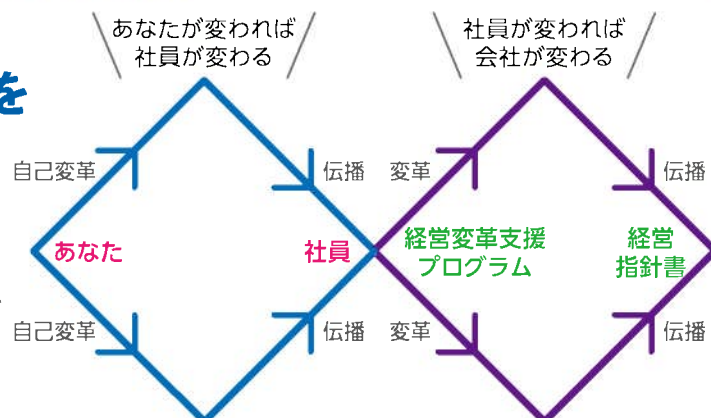

(一社)中小企業家同友会糸島支部2月例会

企業変革支援プログラムで 会社が変わる ～全社を巻き込む実践力～

2022年2月15日 tue グローカルホテル糸島

詳しくは裏面をご覧ください

同友会の学びを 凝縮!!

DXの前に必要な
AX(あなたエクスチェンジ)を
とことん語ります!!

主催：福岡県中小企業家同友会糸島支部

(一社)中小企業家同友会糸島支部2月例会

企業変革支援プログラムで会社が変わる

～全社を巻き込む実践力～

体験
報告者

和新工業株式会社

会長 森 茂博 氏

“人を生かす経営推進本部長”

■日時：2月15日(火)

18:30～21:00